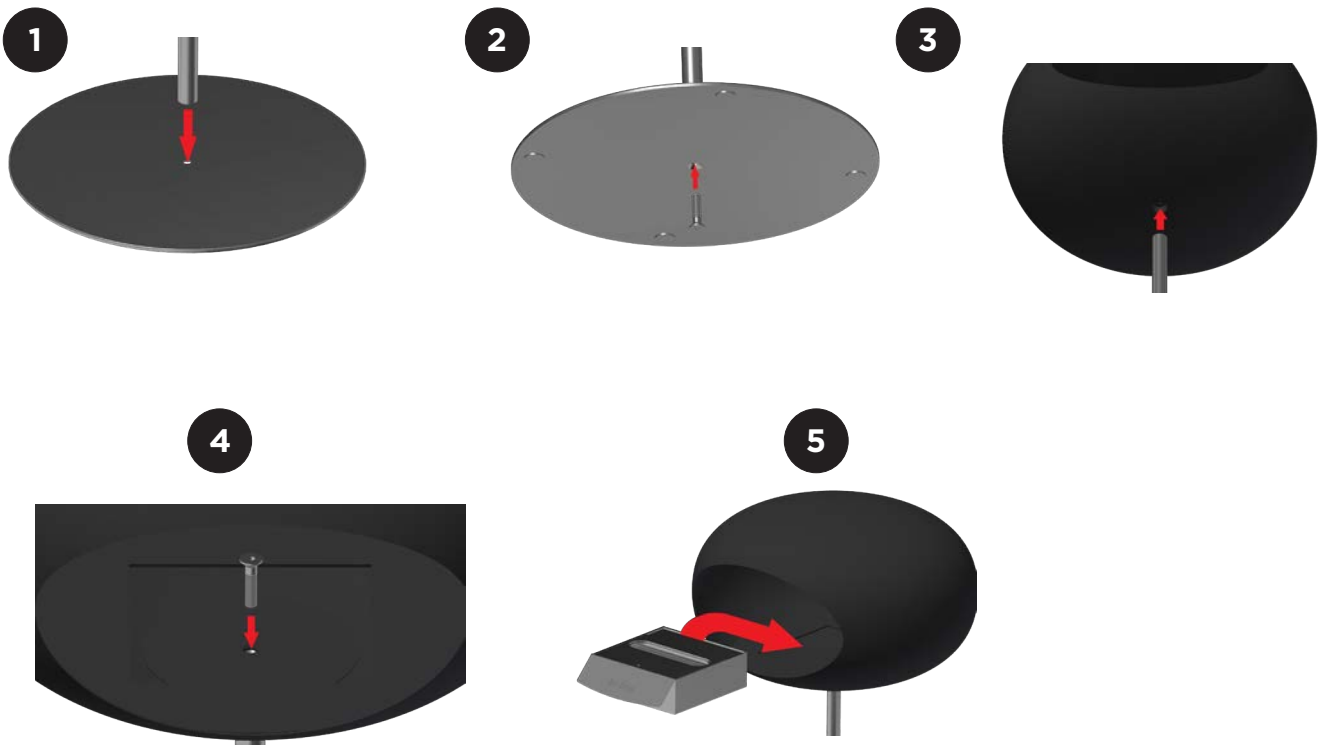

le feu

SKY

H: 155 cm W: 52 cm D: 50 cm

KG 21,1

GROUND STEEL

H: 115 cm W: 52 cm D: 50 cm

KG 28.8

GROUND LOW

H: 77 cm W: 52 cm D: 50 cm

KG 18,5

GROUND WOOD

H: 110 cm W: 52 cm D: 50 cm

KG 21,5

WALL

1

2

4

H: 7,5 cm W: 20 cm D: 26 cm

KG 4,8