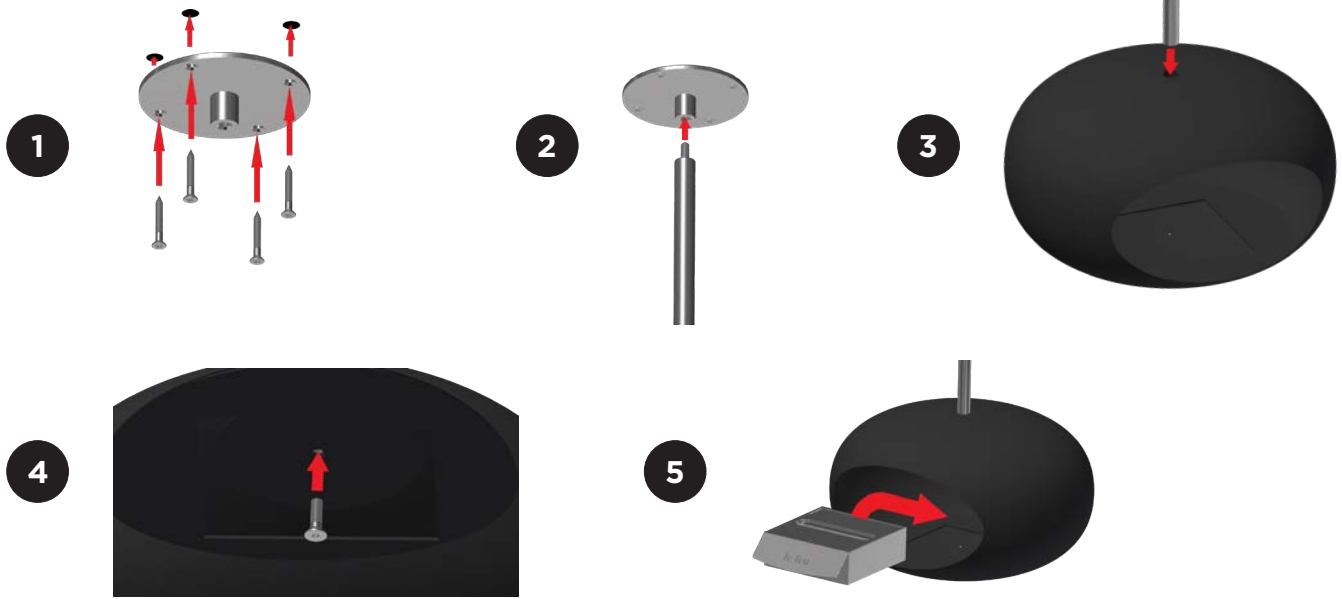

ASSEMBLY GUIDE

제품 설치가이드 - 르푸

SAMLE VEJLEDNING

MONTAGEANLEITUNG

GUIA DE MONTAJE

GUIDE DE MONTAGE

GUIDA AL MONTAGGIO

MONTAGE HANDLEIDING

le feu

SKY

H: 155 cm W: 52 cm D: 50 cm

KG 21,1

GROUND STEEL

H: 115 cm W: 52 cm D: 50 cm

KG 28.8

GROUND LOW

H: 77 cm W: 52 cm D: 50 cm

KG 18,5

GROUND WOOD

H: 110 cm W: 52 cm D: 50 cm

KG 21,5

WALL

1

2

4

H: 7,5 cm W: 20 cm D: 26 cm

KG 4,8