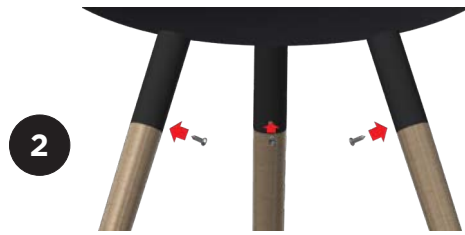

le feu

SKY

H: 155 cm W: 52 cm D: 50 cm

KG 21,1

GROUND STEEL

H: 115 cm W: 52 cm D: 50 cm

KG 28.8

GROUND LOW

H: 77 cm W: 52 cm D: 50 cm

KG 18,5

GROUND WOOD

H: 110 cm W: 52 cm D: 50 cm

KG 21,5

WALL

1

2

4

H: 7,5 cm W: 20 cm D: 26 cm

KG 4,8