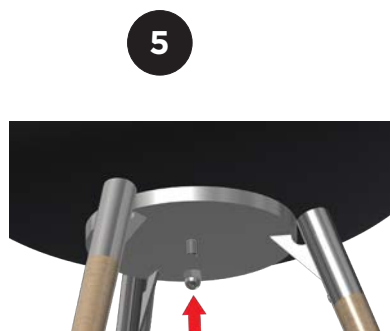

le feu

SKY

H: 155 cm W: 52 cm D: 50 cm

KG 21,1

GROUND STEEL

H: 115 cm W: 52 cm D: 50 cm

KG 28.8

GROUND LOW

H: 77 cm W: 52 cm D: 50 cm

KG 18,5

GROUND WOOD

H: 110 cm W: 52 cm D: 50 cm

KG 21,5

WALL

1

2

4

H: 7,5 cm W: 20 cm D: 26 cm

KG 4,8