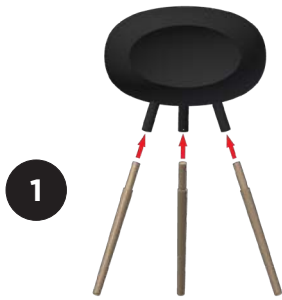

le feu

SKY

H: 155 cm W: 52 cm D: 50 cm

KG 21,1

GROUND STEEL

H: 115 cm W: 52 cm D: 50 cm

KG 28.8

GROUND LOW

H: 77 cm W: 52 cm D: 50 cm

KG 18,5

GROUND WOOD

H: 110 cm W: 52 cm D: 50 cm

KG 21,5

WALL

1

2

4

H: 7,5 cm W: 20 cm D: 26 cm

KG 4,8