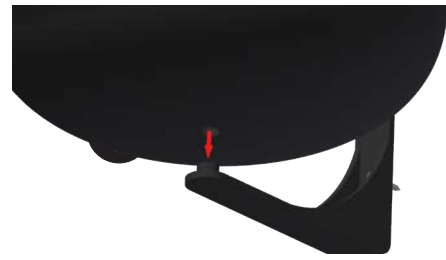

le feu

SKY

H: 155 cm W: 52 cm D: 50 cm

KG 21,1

GROUND STEEL

H: 115 cm W: 52 cm D: 50 cm

KG 28.8

GROUND LOW

H: 77 cm W: 52 cm D: 50 cm

KG 18,5

GROUND WOOD

H: 110 cm W: 52 cm D: 50 cm

KG 21,5

WALL

1

2

4

H: 7,5 cm W: 20 cm D: 26 cm

KG 4,8