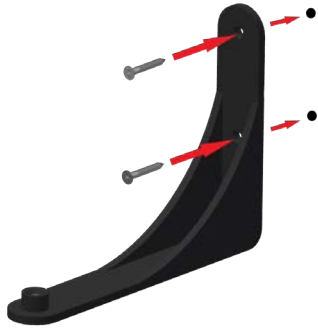

le feu

SKY

H: 155 cm W: 52 cm D: 50 cm

KG 21,1

GROUND STEEL

H: 115 cm W: 52 cm D: 50 cm

KG 28.8

GROUND LOW

H: 77 cm W: 52 cm D: 50 cm

KG 18,5

GROUND WOOD

H: 110 cm W: 52 cm D: 50 cm

KG 21,5

WALL

1

2

3

4

H: 38 cm W: 52 cm D: 50 cm

KG 16,3

BURNER

1

2

3

4

H: 7,5 cm W: 20 cm D: 26 cm

KG 4,8