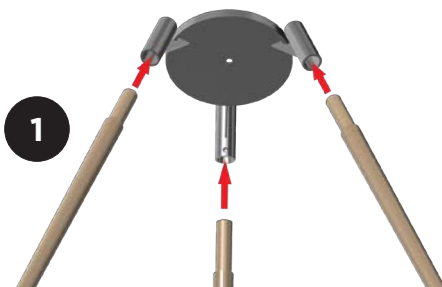

le feu

SKY

H: 155 cm W: 52 cm D: 50 cm

KG 21,1

GROUND STEEL

H: 115 cm W: 52 cm D: 50 cm

KG 28.8

GROUND LOW

H: 77 cm W: 52 cm D: 50 cm

KG 18,5

GROUND WOOD

H: 110 cm W: 52 cm D: 50 cm

KG 21,5

WALL

1

2

4

H: 7,5 cm W: 20 cm D: 26 cm

KG 4,8