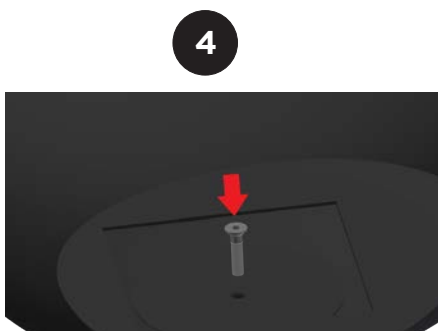

le feu

SKY

H: 155 cm W: 52 cm D: 50 cm

KG 21,1

GROUND STEEL

H: 115 cm W: 52 cm D: 50 cm

KG 28.8

GROUND LOW

H: 77 cm W: 52 cm D: 50 cm

KG 18,5

GROUND WOOD

H: 110 cm W: 52 cm D: 50 cm

KG 21,5

WALL

1

2

4

H: 7,5 cm W: 20 cm D: 26 cm

KG 4,8