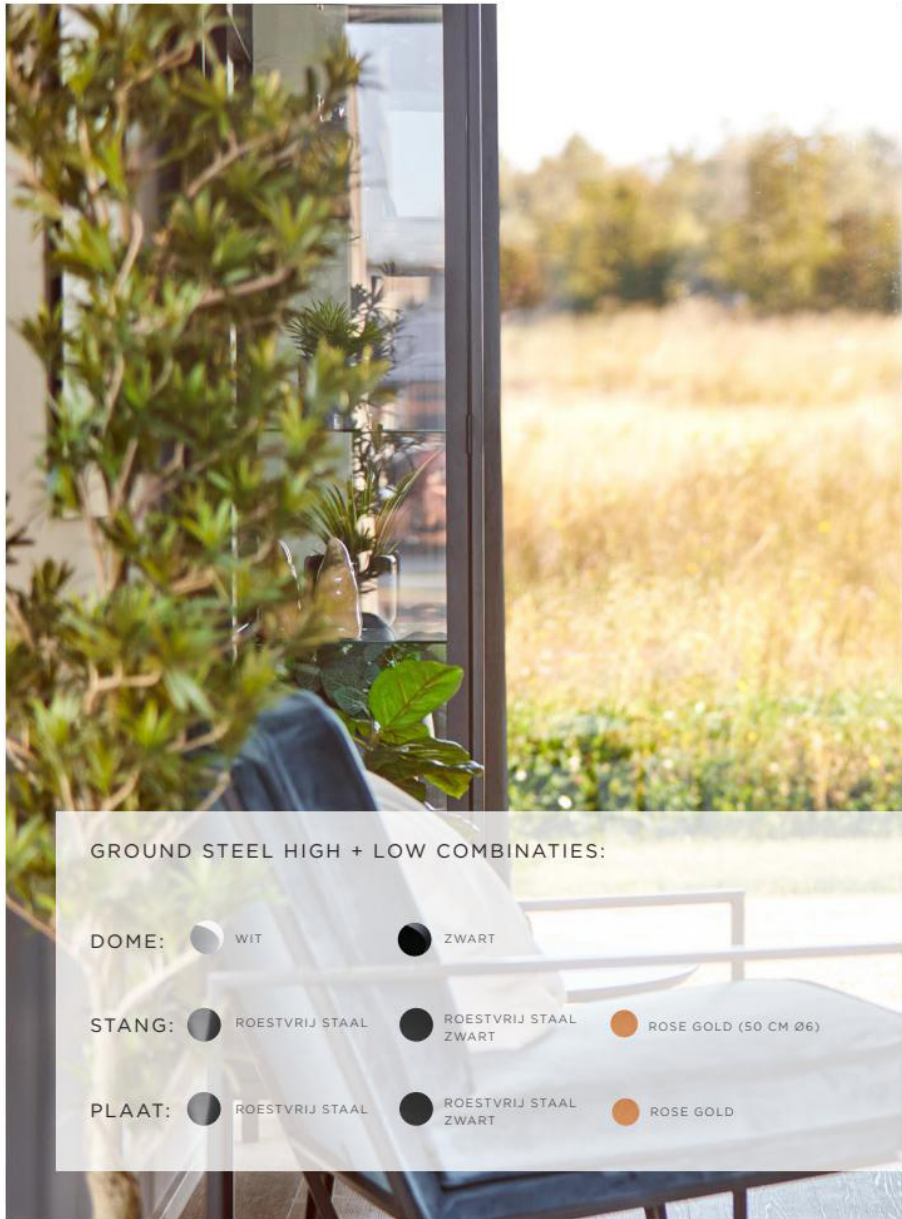

GROUND STEEL HIGH + LOW COMBINATIES:

DOME: ● WIT

● ZWART

STANG: ● ROESTVRIJ STAAL

● ROESTVRIJ STAAL
ZWART

● ROSE GOLD (50 CM Ø6)

PLAAT: ● ROESTVRIJ STAAL

● ROESTVRIJ STAAL
ZWART

● ROSE GOLD