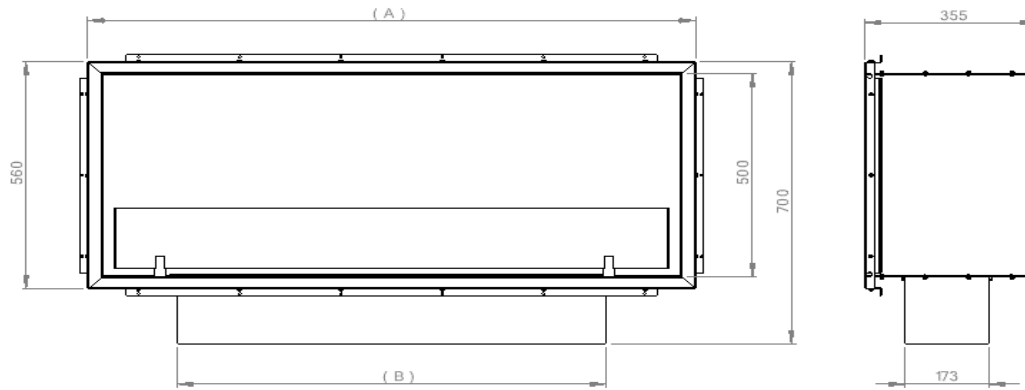

## Le Feu Clever 1-side open Model 600

|                         |                      |
|-------------------------|----------------------|
| Depth (build in)        | 355 mm               |
| Height (Build in)       | 560 mm               |
| ( A ) Length (Build in) | 720 mm               |
| ( B ) Length burner box | 390 mm               |
| Heats                   | 30-50 m <sup>2</sup> |
| Output                  | 2,6 - 3,3 kW         |
| Voltage (input)         | 100-240 V            |
| Capacity                | 3 liters             |
| Consumption             | 0,5/0,6 L/H          |

## Le Feu Clever 1-side open Model 800

|                         |                      |
|-------------------------|----------------------|
| Depth (build in)        | 355 mm               |
| Height (Build in)       | 560 mm               |
| ( A ) Length (Build in) | 860 mm               |
| ( B ) Length burner box | 590 mm               |
| Heats                   | 30-80 m <sup>2</sup> |
| Output                  | 2,6 - 4,8 kW         |
| Voltage (input)         | 100-240 V            |
| Capacity                | 5 liters             |
| Consumption             | 0,7-0,8 L/H          |

## Le Feu Clever 1-side open Model 1200

|                         |                       |
|-------------------------|-----------------------|
| Depth (build in)        | 355 mm                |
| Height (Build in)       | 560 mm                |
| ( A ) Length (Build in) | 1260 mm               |
| ( B ) Length burner box | 990 mm                |
| Heats                   | 50-120 m <sup>2</sup> |
| Output                  | 2,6-6,0 kW            |
| Voltage (input)         | 100-240 V             |
| Capacity                | 7,5 liters            |
| Consumption             | 06,-1,0 L/H           |