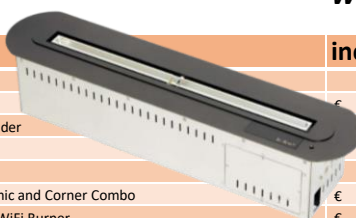

designers
hotspot.com

Le Feu - Prijzlijst 2022

sales@designershotspot.com

Le Feu Clever - Parts

Winkelverkoop EUR

ITEM	Kolom1	PRODUCTNAAM	incl btw	ex btw
810001	5713958100016	Le Feu Clever - Model 600 Firebox - 1 side open	€ 810,00	€ 669,42
810002	5713958100023	Le Feu Clever - Model 600 Firebox - 3 side open Room divider	€ 810,00	€ 669,42
810003	5713958100030	Le Feu Clever - Model 600 Firebox - 2 side open Tunnel	€ 810,00	€ 669,42
810004	5713958100047	Le Feu Clever - Model 600 Firebox - 4 side open	€ 740,00	€ 611,57
810005	5713958100054	Le Feu Clever - Model 600 Firebox - 2/3 side open panoramic and Corner Combo	€ 810,00	€ 669,42
810006	5713958100061	Le Feu Clever - Model 600 Bio Ethanol Burner - Digital RC/WiFi Burner	€ 3.430,00	€ 2.834,71
810007	5713958100078	Le Feu Clever - Model 800 Firebox - 1 side open	€ 880,00	€ 727,27
810008	5713958100085	Le Feu Clever - Model 800 Firebox - 3 side open Room divider	€ 880,00	€ 727,27
810009	5713958100092	Le Feu Clever - Model 800 Firebox - 2 side open Tunnel	€ 880,00	€ 727,27
810010	5713958100108	Le Feu Clever - Model 800 Firebox - 4 side open	€ 810,00	€ 669,42
810011	5713958100115	Le Feu Clever - Model 800 Firebox - 2/3 side open panoramic and Corner Combo	€ 880,00	€ 727,27
810012	5713958100122	Le Feu Clever - Model 800 Bio Ethanol Burner - Digital RC/WiFi Burner	€ 3.700,00	€ 3.057,85
810013	5713958100139	Le Feu Clever - Model 1000 Firebox - 1 side open	€ 1.010,00	€ 834,71
810014	5713958100146	Le Feu Clever - Model 1000 Firebox - 3 side open Room divider	€ 1.010,00	€ 834,71
810015	5713958100153	Le Feu Clever - Model 1000 Firebox - 2 side open Tunnel	€ 1.010,00	€ 834,71
810016	5713958100160	Le Feu Clever - Model 1000 Firebox - 4 side open	€ 880,00	€ 727,27
810017	5713958100177	Le Feu Clever - Model 1000 Firebox - 2/3 side open panoramic and Corner Combo	€ 1.010,00	€ 834,71
810018	5713958100184	Le Feu Clever - Model 1000 Bio Ethanol Burner - Digital RC/WiFi Burner	€ 4.100,00	€ 3.388,43
810019	5713958100191	Le Feu Clever - Model 1200 Firebox - 1 side open	€ 1.150,00	€ 950,41
810020	5713958100207	Le Feu Clever - Model 1200 Firebox - 3 side open Room divider	€ 1.080,00	€ 892,56
810021	5713958100214	Le Feu Clever - Model 1200 Firebox - 2 side open Tunnel	€ 1.080,00	€ 892,56
810022	5713958100221	Le Feu Clever - Model 1200 Firebox - 4 side open	€ 1.010,00	€ 834,71
810023	5713958100238	Le Feu Clever - Model 1200 Firebox - 2/3 side open panoramic and Corner Combo	€ 1.150,00	€ 950,41
810024	5713958100245	Le Feu Clever - Model 1200 Bio Ethanol Burner - Digital RC/WiFi Burner	€ 4.310,00	€ 3.561,98