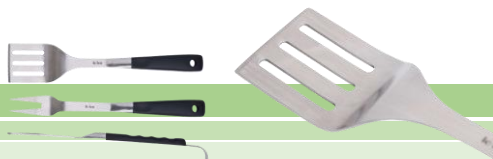

Le Feu Turtle Accessories

ITEM	EAN	NAME		incl btw		ex btw
870001	5713958700018	Le Feu - Pizza Peel	€	60,00	€	49,59
870002	5713958700025	Le Feu - BBQ Utensils	€	100,00	€	82,64

Le Feu Gas Regulators