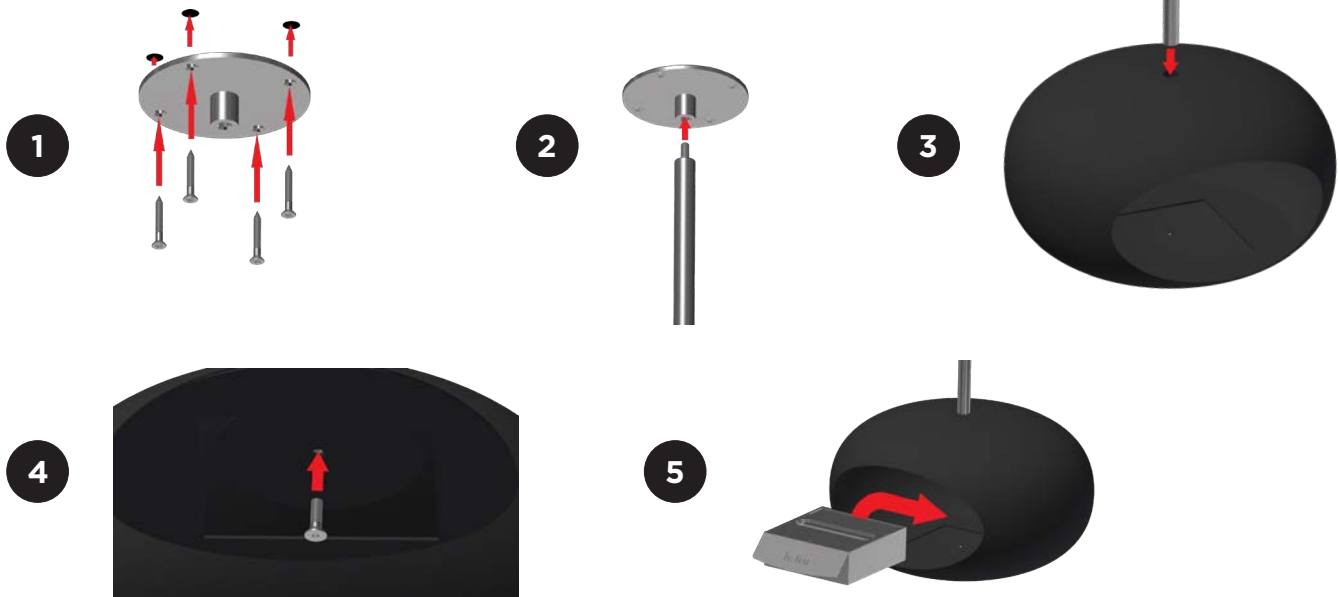

le feu

SKY

<https://lefeu.link/09i>

H: 155 cm W: 52 cm D: 50 cm

KG 21,1

GROUND STEEL

<https://lefeu.link/u5w>

H: 115 cm W: 52 cm D: 50 cm

KG 28.8

GROUND LOW

<https://lefeu.link/zto>

2

3

H: 77 cm W: 52 cm D: 50 cm

18,5

GROUND WOOD

<https://lefeu.link/pfd>

2

3

4

5

6

H: 110 cm W: 52 cm D: 50 cm

21,5

WALL

<https://lefeu.link/v1w>

1

2

3

4

H: 38 cm W: 52 cm D: 50 cm

KG 16,3