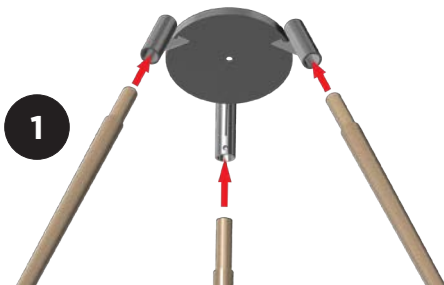

le feu

SKY

<https://lefeu.link/09i>

H: 155 cm W: 52 cm D: 50 cm

KG 21,1

GROUND STEEL

<https://lefeu.link/u5w>

H: 115 cm W: 52 cm D: 50 cm

KG 28.8

GROUND LOW

<https://lefeu.link/zto>

2

3

H: 77 cm W: 52 cm D: 50 cm

18,5

GROUND WOOD

<https://lefeu.link/pfd>

2

3

4

5

6

H: 110 cm W: 52 cm D: 50 cm

21,5

WALL

<https://lefeu.link/v1w>

1

2

3

4

H: 38 cm W: 52 cm D: 50 cm

KG 16,3