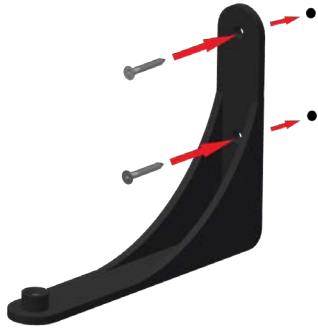

le feu

SKY

<https://lefeu.link/09i>

H: 155 cm W: 52 cm D: 50 cm

KG 21,1

GROUND STEEL

<https://lefeu.link/u5w>

H: 115 cm W: 52 cm D: 50 cm

KG 28.8

GROUND LOW

<https://lefeu.link/zto>

2

3

H: 77 cm W: 52 cm D: 50 cm

18,5

GROUND WOOD

<https://lefeu.link/pfd>

2

3

4

5

6

H: 110 cm W: 52 cm D: 50 cm

21,5

WALL

<https://lefeu.link/v1w>

1

2

3

4

H: 38 cm W: 52 cm D: 50 cm

KG 16,3