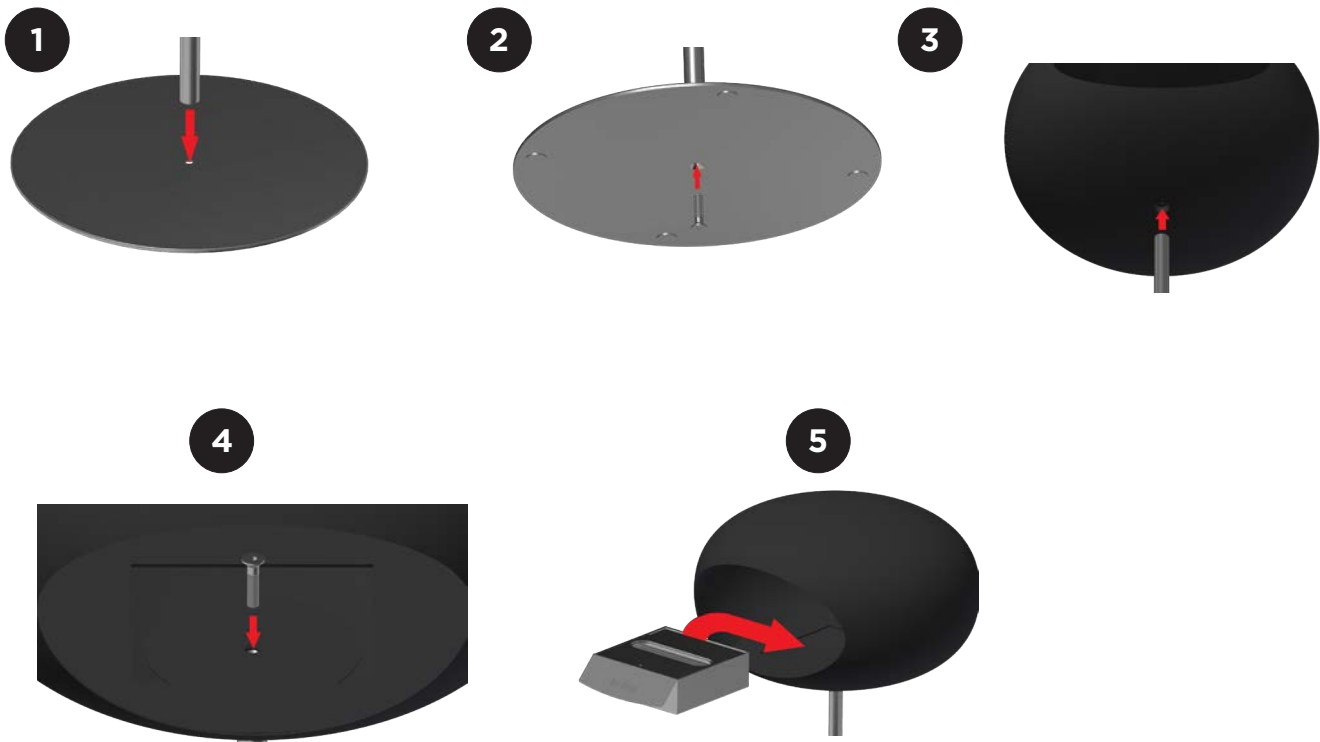

le feu

SKY

<https://lefeu.link/09i>

H: 155 cm W: 52 cm D: 50 cm

KG 21,1

GROUND STEEL

<https://lefeu.link/u5w>

H: 115 cm W: 52 cm D: 50 cm

KG 28.8

GROUND LOW

<https://lefeu.link/zto>

2

3

H: 77 cm W: 52 cm D: 50 cm

18,5

GROUND WOOD

<https://lefeu.link/pfd>

2

3

4

5

6

H: 110 cm W: 52 cm D: 50 cm

21,5

WALL

<https://lefeu.link/v1w>

1

2

3

4

H: 38 cm W: 52 cm D: 50 cm

KG 16,3