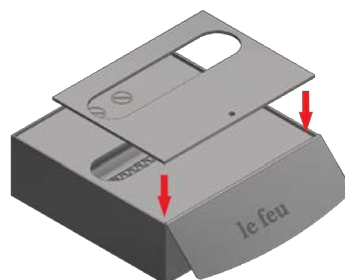

<https://lefeu.link/pfd>

2

3

4

5

6

H: 110 cm W: 52 cm D: 50 cm

21,5

WALL

<https://lefeu.link/v1w>

1

2

3

4

H: 38 cm W: 52 cm D: 50 cm

KG 16,3

BURNER

1

2

3

4

H: 7,5 cm W: 20 cm D: 26 cm

KG 4,8