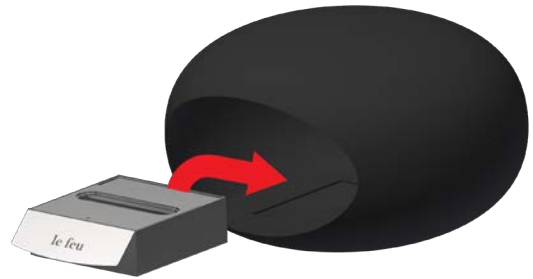

le feu

SKY

<https://lefeu.link/09i>

H: 155 cm W: 52 cm D: 50 cm

KG 21,1

GROUND STEEL

<https://lefeu.link/u5w>

H: 115 cm W: 52 cm D: 50 cm

WALL

<https://lefeu.link/v1w>

1

2

3

4

H: 38 cm W: 52 cm D: 50 cm

KG 16,3