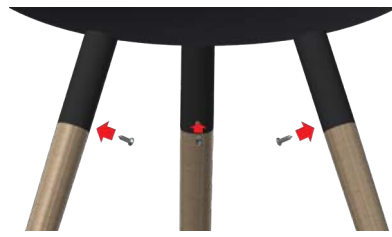

le feu

SKY

<https://lefeu.link/09i>

H: 155 cm W: 52 cm D: 50 cm

KG 21,1

GROUND STEEL

<https://lefeu.link/u5w>

H: 115 cm W: 52 cm D: 50 cm

KG 28.8

GROUND LOW

<https://lefeu.link/zto>

2

3

H: 77 cm W: 52 cm D: 50 cm

18,5

GROUND WOOD

<https://lefeu.link/pfd>

2

3

4

5

6

H: 110 cm W: 52 cm D: 50 cm

21,5

WALL

<https://lefeu.link/v1w>

1

2

3

4

H: 38 cm W: 52 cm D: 50 cm

KG 16,3