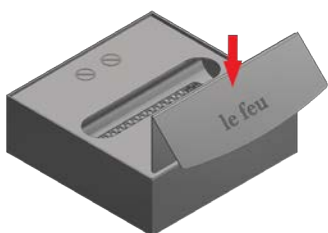

WALL

<https://lefeu.link/v1w>

1

2

3

4

H: 38 cm W: 52 cm D: 50 cm

KG 16,3

BURNER

1

2

3

4

H: 7,5 cm W: 20 cm D: 26 cm

KG 4,8