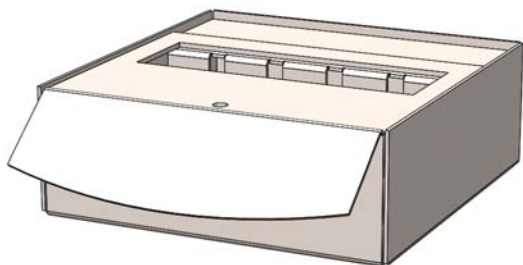

CERTIFICERING

DS/EN 16647:2015

CUPOLA

La cupola è realizzata in acciaio laminato a freddo di 2,3 mm. nelle dimensioni di 520 x 350 mm. Piastra di base rotonda da 5 mm per il montaggio del modello selezionato e piastra di protezione per bruciatore da 3 mm. Verniciato a polvere convernice ad alta temperatura.

Peso 14.3 kg.

BRUCIATORE

Bruciatore in acciaio spazzolato SS304 da 2 mm di dimensioni 200 x 200 x 75 mm. Lastra con logo frontale in acciaio spazzolato SS304 da 1,4 mm con logo inciso. Piastra superiore per controllare la fiamma della lastra in acciaio spazzolato SS304

Peso 4.8 kg.

I caminetti LE FEU sono conformi alle normative europee. I prodotti sono testati attentamente in modo da soddisfare i più severi requisiti di sicurezza.

Le emissioni di anidride carbonica e vapore acqueo dei prodotti LE FEU sono al di sotto dei più severi valori limite e garantiscono un acquisto sicuro e protetto.