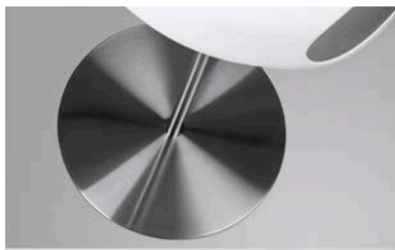

le feu®

By Lauritsen

Le Feu è una società danese fondata nel 2017 che produce splendidi caminetti contemporanei, portatili ed ecologici. Le Feu offre una collezione lifestyle, che combina un'efficace soluzione di riscaldamento funzionale con straordinarie scelte di dimensioni e stile per spazi abitativi sia interni che esterni.

“Hygge”: il concetto Danese di creare calore, atmosfera e benessere viene catturato dalla bellezza deicaminetti Le Feu.

I caminetti Le Feu presentano un design scandinavo senza tempo che utilizza i migliori materiali creando una soluzione altamente funzionale per sostituire il camino tradizionale.

I bellissimi caminetti senza fumo di Le Feu non richiedono ventilazione e funzionano esclusivamente con biocarburante, rendendoli puliti ed ecologici poiché la fiamma irradia calore e comfort in tutta la stanza.

La classica semplicità della collezione offre superfici lisce e straordinarie linee pulite. I quattro modelli creano una soluzione di riscaldamento unica, flessibile e pratica per irradiare calore in tutta la stanza.